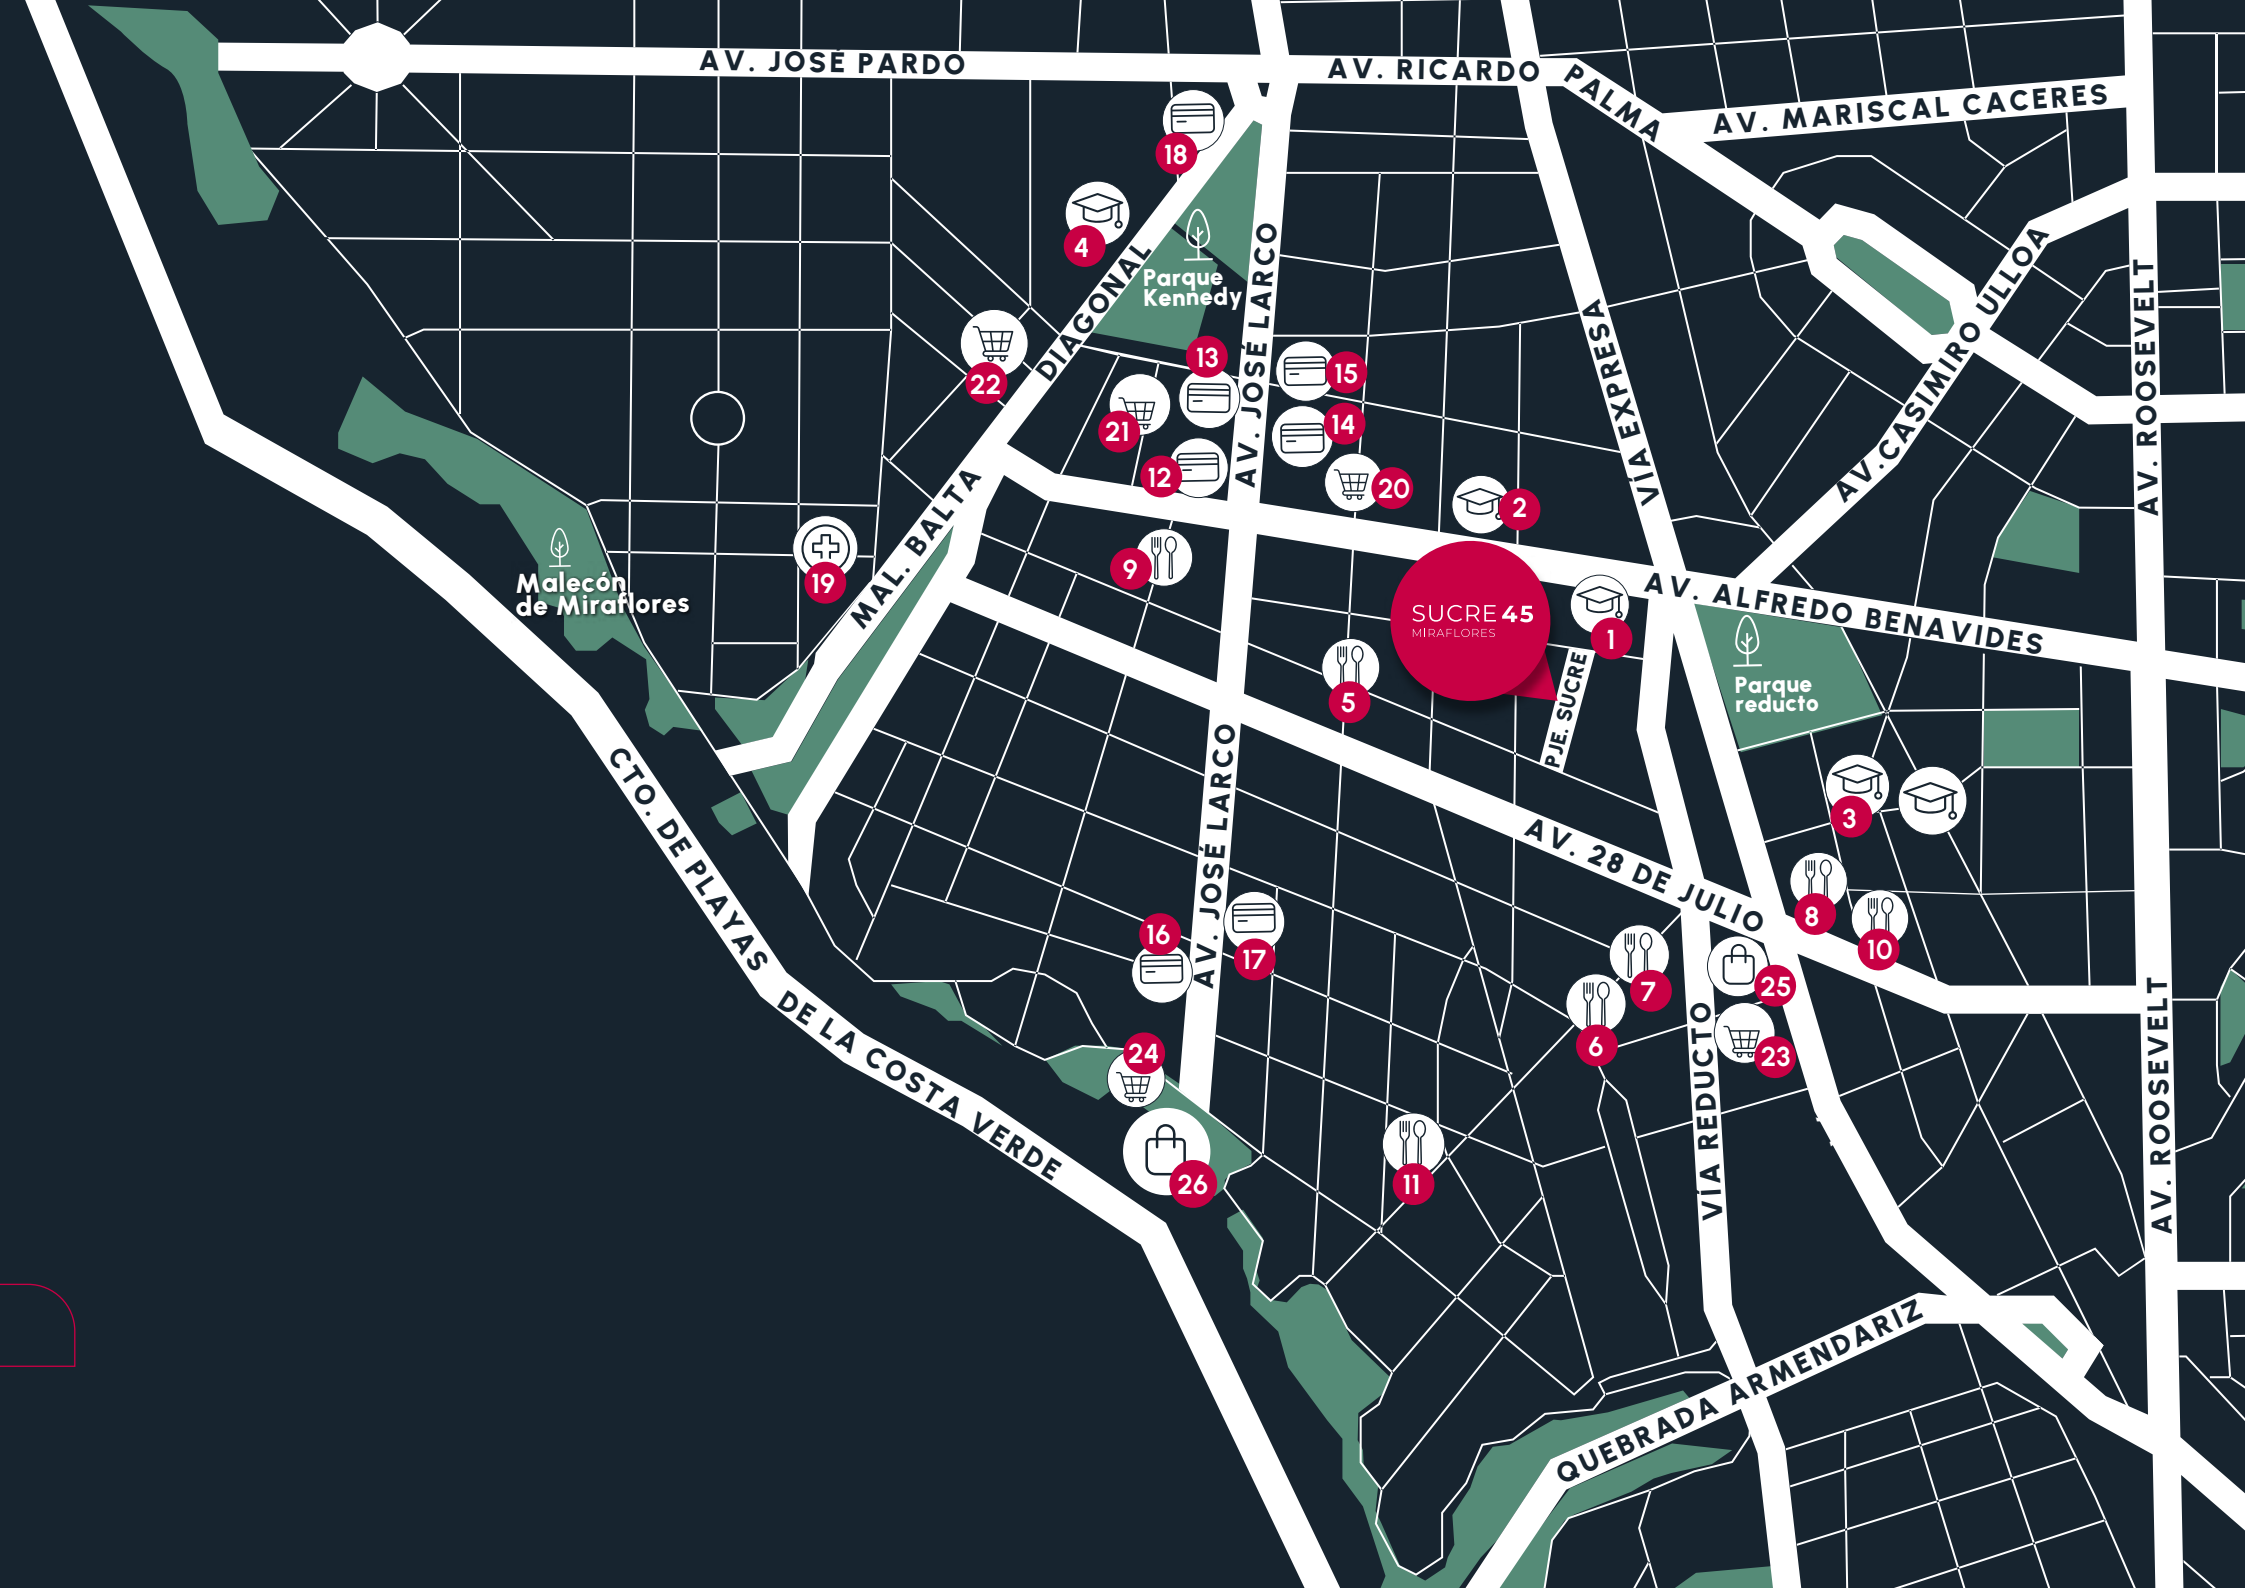

SUCRE 45

MIRAFLORES

EL PASAJE A TU *Nueva vida*

Sucre 45 está ubicado estratégicamente en una de las mejores zonas de Miraflores, cerca a centros de estudio, restaurantes, supermercados y cerca a avenidas principales que conectan con la ciudad.

Vive a
pasos del
PARQUE
REDUCTO

*Imágenes referenciales.

Tu depa con la MEJOR UBICACIÓN

EDUCACIÓN

1. ISIL Miraflores
2. IPAD
3. Colegio Carmelitas
4. U. de Piura

SALUD

19. Clínica Good Hope

RESTAURANTES

5. Punto Azul
6. Tanta
7. Panadería San Antonio
8. Madam Tusan
9. Maida
10. Don Tito
11. La Bodega de la Trattoria

SUPERMERCADOS

20. Vivanda Benavides
21. Metro Schell
22. Wong Balta
23. Tottus Express
24. Wong Larcomar

BANCOS

12. Interbank Larco
13. Scotiabank Larco
14. BBVA Schell
15. BCP Schell
16. BBVA Larco
17. BCP Larco
18. BCP Kennedy

C. COMERCIALES

25. C.C. Paso 28 de Julio
26. C.C. Larcomar

PJE. SUCRE 138, MIRAFLORES